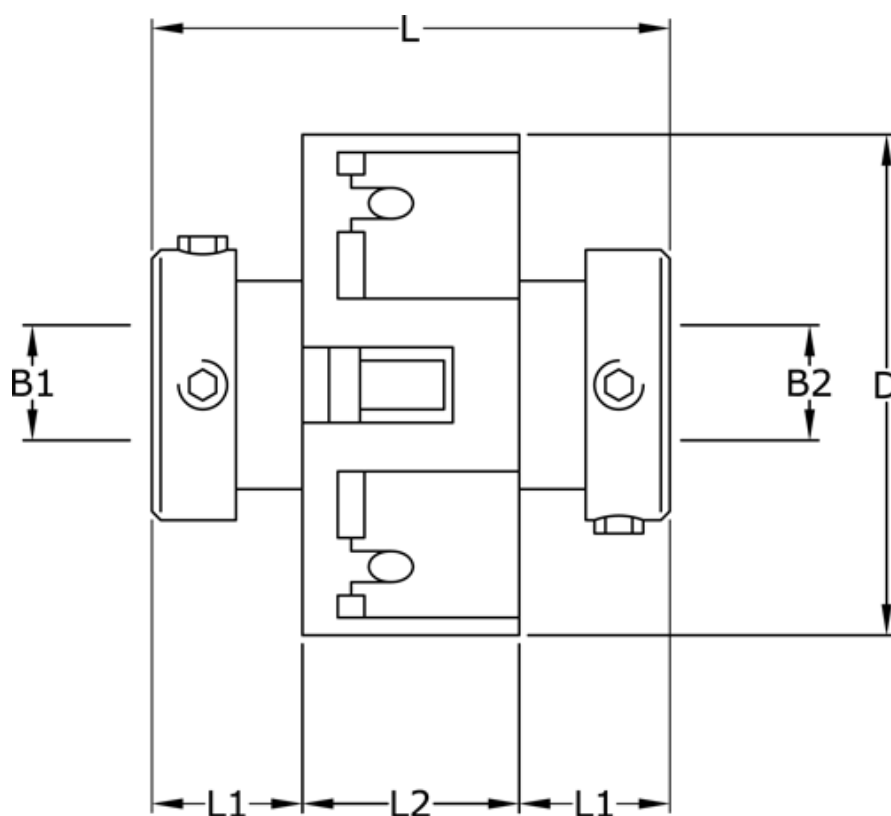

Varenummer: 3322203703848
Beskrivelse: Uni-Lat kobling str. 203.70.38.48
med pinolskrue, boring 14/20 mm

Mål

B1	= 14
B2	= 20
D	= 70
L	= 74.0
L1	= 28.5
L2	= 17.0
Skrue	= M6